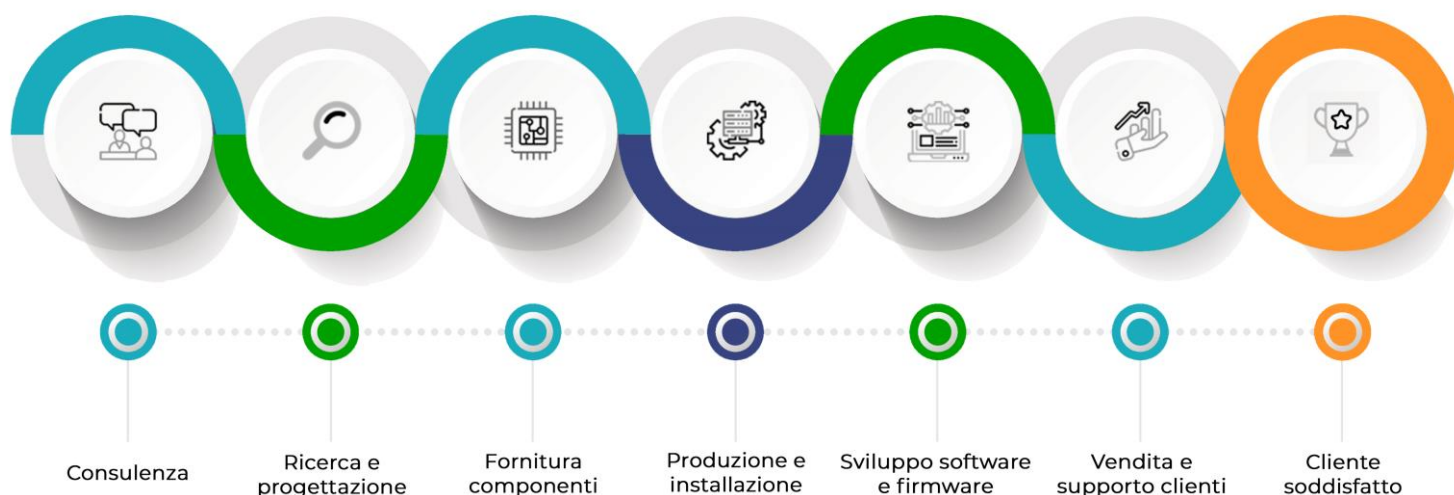

LEADING EDGE TECHNOLOGY

TECNOLOGIA ALL'AVANGUARDIA

IMPIANTI SPECIALI

WWW.LETSRETEDIMPRESA.IT - INFO@LETSRETEDIMPRESA.IT

LETS nasce dalla convergenza di Imprenditori e Consulenti che da anni collaborano nel mercato per offrire un supporto strategico alle aziende.

Consulenza, Progettazione, Integrazione e Servizi alle imprese grazie alla nostra rete di professionisti, consulenti e partner di provata esperienza e professionalità.

LA SINERGIA DEL NOSTRO TEAM

COMPETENZA ED INNOVAZIONE

Assistiamo il cliente lungo tutto il percorso di realizzazione di un sistema complesso, dall'analisi di sistema alla progettazione esecutiva, fino alla fornitura degli impianti "chiavi in mano", proseguendo con una gamma di servizi di manutenzione calibrati per tutte le esigenze.