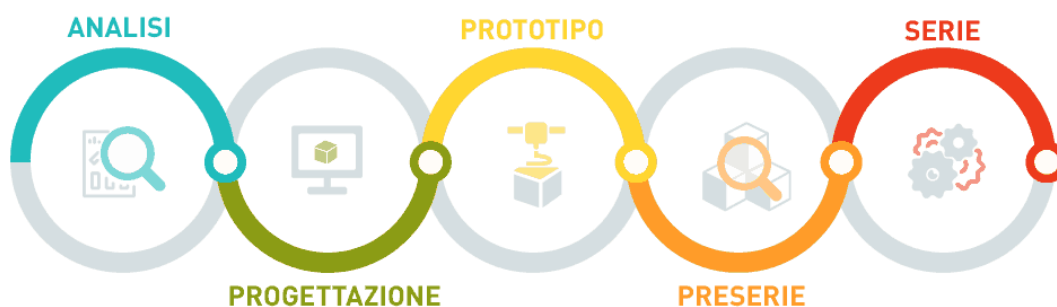

LEADING EDGE TECHNOLOGY

TECNOLOGIA ALL'AVANGUARDIA

IMPIANTI SPECIALI

WWW.LETSRETEDIMPRESA.IT - INFO@LETSRETEDIMPRESA.IT

LETS nasce dalla convergenza di Imprenditori e Consulenti che da anni collaborano nel mercato per offrire un supporto strategico alle aziende.

Consulenza, Progettazione, Integrazione e Servizi alle imprese grazie alla nostra rete di professionisti, consulenti e partner di provata esperienza e professionalità.

LA SINERGIA DEL NOSTRO TEAM

COMPETENZA ED INNOVAZIONE

Assistiamo il cliente lungo tutto il percorso di realizzazione di un sistema complesso, dall'analisi di sistema alla progettazione esecutiva, fino alla fornitura degli impianti "chiavi in mano", proseguendo con una gamma di servizi di manutenzione calibrati per tutte le esigenze.